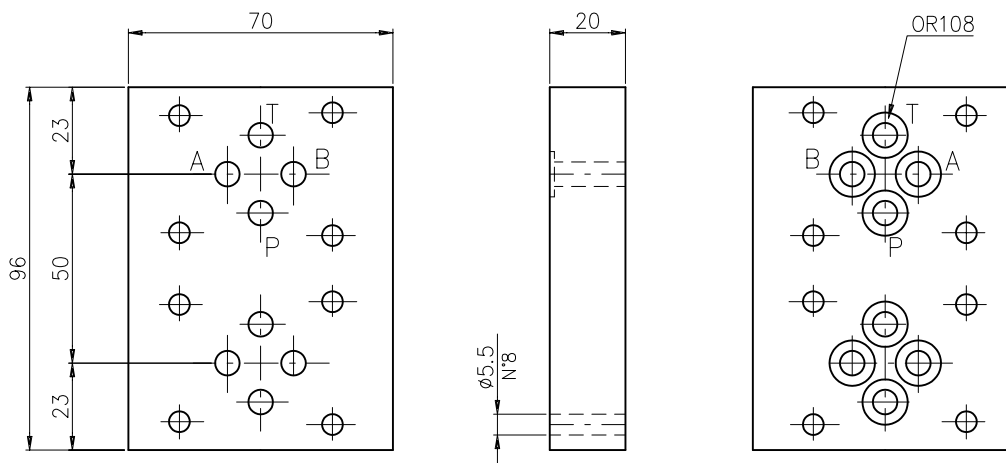

REDUCTION PLATE EC213 AND PACKING PLATE EB7003
REDUKTIONSPLATTE EC213 UND VERKETTUNGSPLATTE EB7003

**PACKING PLATES
 VERKETTUNGSPLATTEN
 CETOP 3 - CETOP 5**

Reduction plate ES3/EM213. Weight = 1.2 Kg
 Reduktionsplatte ES3/EM213. Gewicht = 1.2 Kg

Ordering code
 Bestell-Code

EC 2 1 3

Hydr. symbol
 Symbol

CETOP 3

Packing plate NG6 - A/A-B/B Weight = 1 Kg
 Verkettungsplatte NG6 - A/A-B/B Gewicht = 1 Kg

Ordering code
 Bestell-Code

EB 7 0 0 3

Hydr. symbol
 Symbol