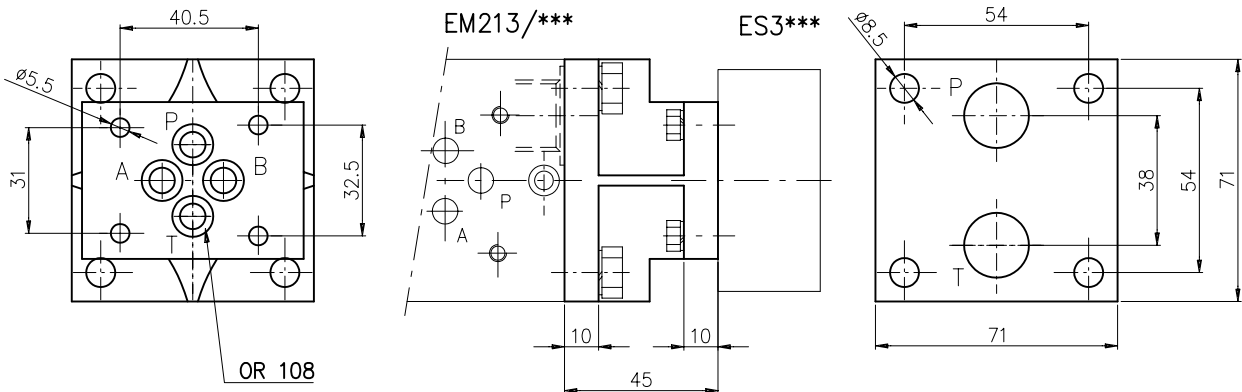

REDUCTION PLATE EC213 AND PACKING PLATE EB7003
REDUKTIONSPLATTE EC213 UND VERKETTUNGSPLATTE EB7003

**PACKING PLATES
 VERKETTUNGSPLATTEN
 CETOP 3 - CETOP 5**

Reduction plate ES3/EM213. Weight = 1.2 Kg
 Reduktionsplatte ES3/EM213. Gewicht = 1.2 Kg

Ordering code
 Bestell-Code

EC 2 1 3

Hydr. symbol
 Symbol

CETOP 3

Packing plate NG6 - A/A-B/B Weight = 1 Kg
 Verkettungsplatte NG6 - A/A-B/B Gewicht = 1 Kg

Ordering code
 Bestell-Code

EB 7 0 0 3

Hydr. symbol
 Symbol