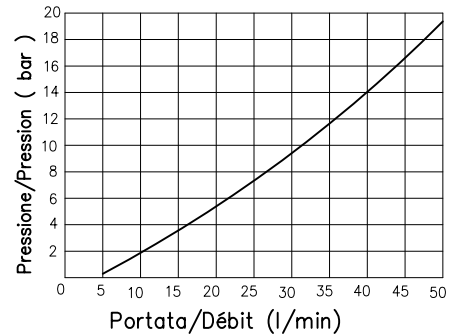

**VALVOLA DI RITEGNO SEMPLICE TIPO ERM203...  
CLAPET ANTIRETOUR SIMPLE TYPE ERM203...**

Valvola di ritegno semplice CETOP 3, per montaggio modulare  
Clapet anti-retour simple CETOP 3, pour montage modulaire

Peso= 0.9 Kg

Poids= 0.9 Kg

Tipo/Type ERM203P

Pressione max di esercizio  
Pression max d'utilisation  
300 bar

T=50°C

Esempio di ordinazione:  
Exemple de commande: