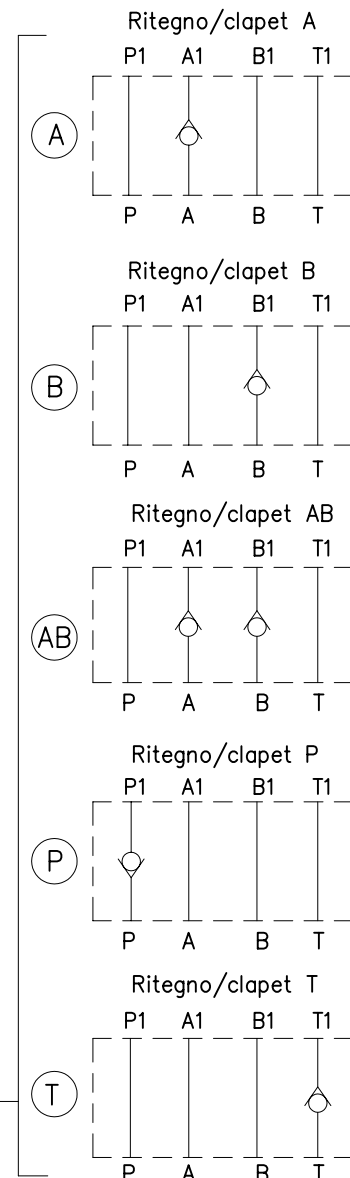

**VALVOLA DI RITEGNO SEMPLICE TIPO ERM203...  
CLAPET ANTIRETOUR SIMPLE TYPE ERM203...**

Valvola di ritegno semplice CETOP 3, per montaggio modulare  
Clapet anti-retour simple CETOP 3, pour montage modulaire

Peso= 0.9 Kg

Poids= 0.9 Kg

Tipo/Type ERM203P

Pressione max di esercizio  
Pression max d'utilisation  
300 bar

T=50°C

Esempio di ordinazione:  
Exemple de commande: