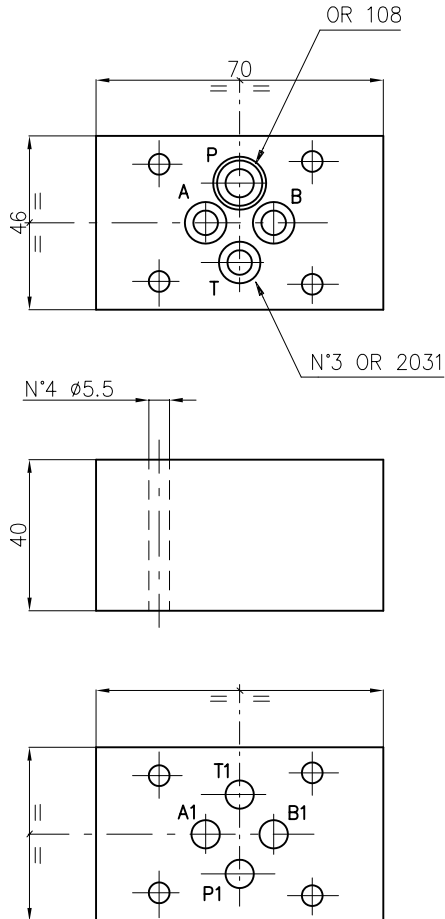

**VALVOLA DI RITEGNO SEMPLICE TIPO ERM203...  
CLAPET ANTIRETOUR SIMPLE TYPE ERM203...**

Valvola di ritegno semplice CETOP 3, per montaggio modulare  
Clapet anti-retour simple CETOP 3, pour montage modulaire

Peso= 0.9 Kg

Poids= 0.9 Kg

Tipo/Type ERM203P

Pressione max di esercizio  
Pression max d'utilisation  
300 bar

T=50°C

Esempio di ordinazione:  
Exemple de commande: