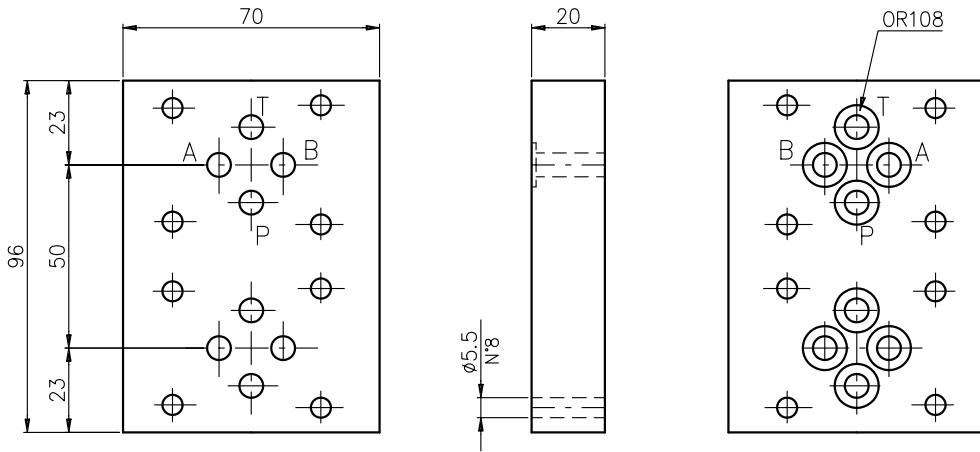

PACKING PLATE EB7003
VERKETTUNGSPLATTE EB7003

15

**PACKING PLATES
 VERKETTUNGSPLATTEN
 CETOP 3 - CETOP 5**

Packing plate NG6 – A/A–B/B Weight = 1 Kg
 Verkettungsplatte NG6 – A/A–B/B Gewicht = 1 Kg

Hydr. symbol
 Symbol