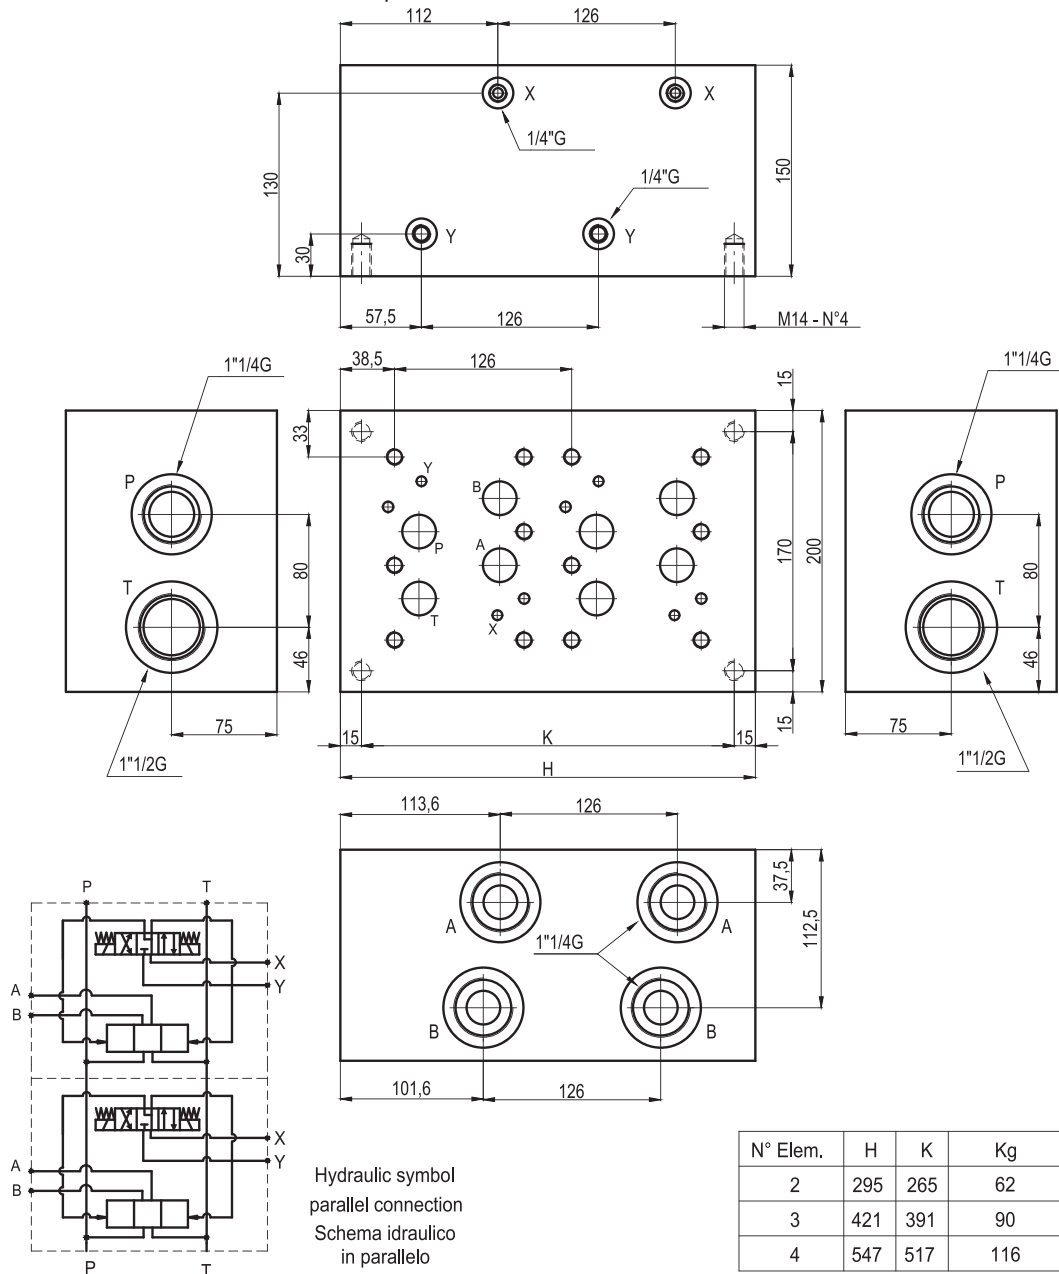

# MONOBLOCCO

TIPO EM208/...Y

49.2

MONOBLOCK  
MONOBLOCCO

Monoblock CETOP 8 with side ports A-B = 1"1/4G, P = 1"1/4G

T = 1"1/2G, without relief valve. (RV)

Monoblocco CETOP 8 con utilizzi A-B laterali da 1"1/4G, P da 1"1/4G,

T da 1"1/2G, senza valvola limitatrice di pressione.

Ordering code:

Esempio di ordinazione: