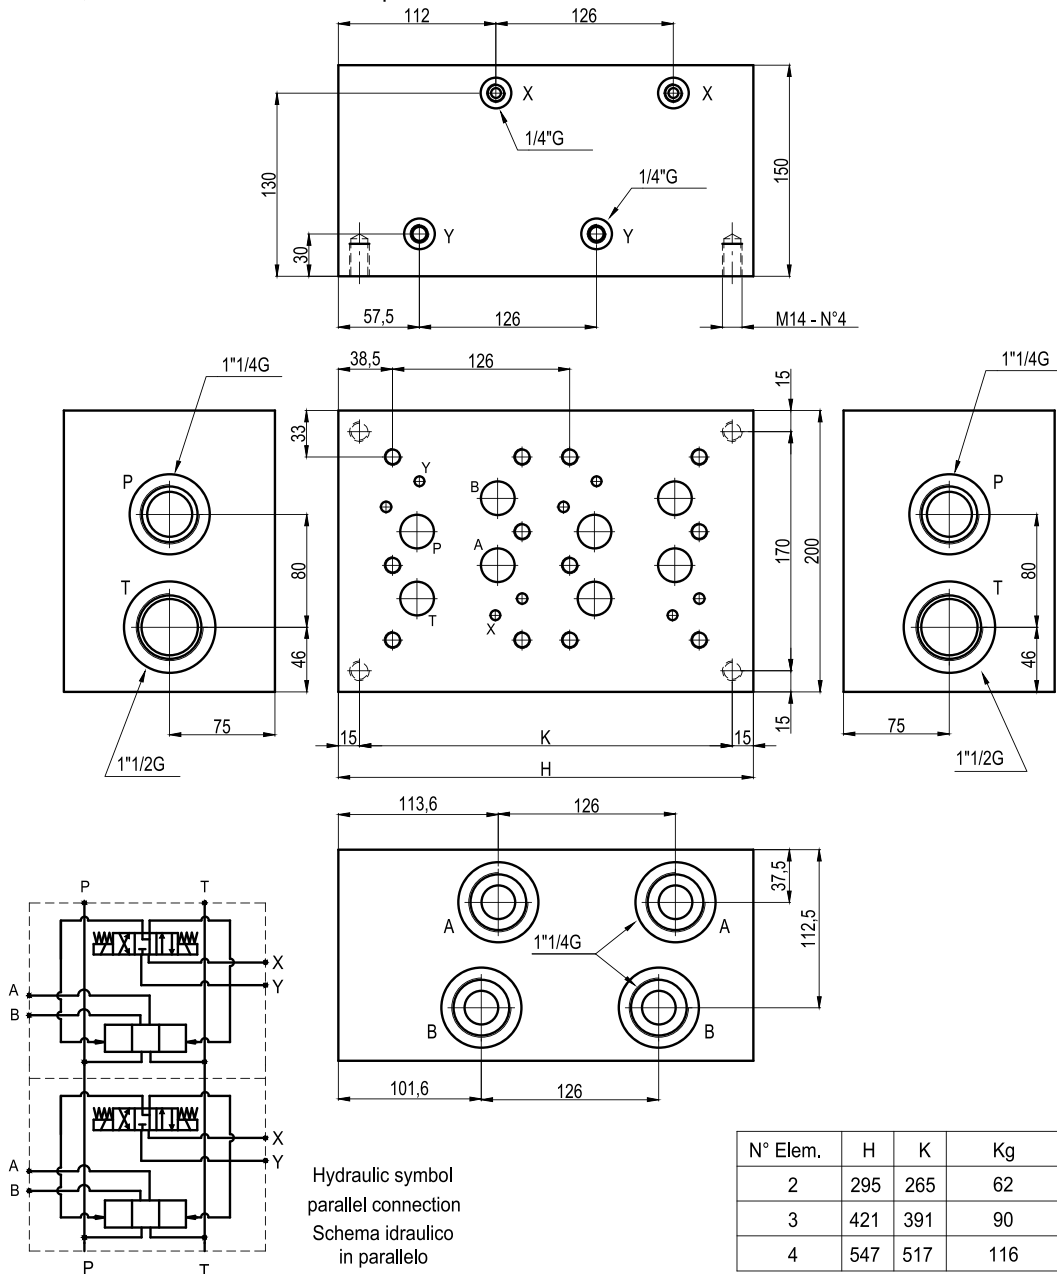

MONOBLOCK

TYPE EM208/...Y

MONOBLOCCO

TIPO EM208/...Y

49.2

MONOBLOCK
MONOBLOCCO

Monoblock CETOP 8 with side ports A-B = 1"1/4G, P = 1"1/4G

T = 1"1/2G, without relief valve. (RV)

Monoblocco CETOP 8 con utilizzi A-B laterali da 1"1/4G, P da 1"1/4G,

T da 1"1/2G, senza valvola limitatrice di pressione.

Ordering code:

Esempio di ordinazione: